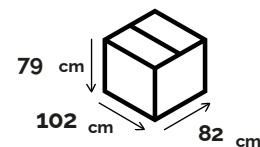

Motor Garland eléctrico

Diámetro cabezal (cm) 67

Voltaje (V) 230

Potencia (W) 260

Caudal máximo de aire (m³/min)
131,6

Oscilante

Longitud de cable (m) 2,90

EAN: 8414218091866

REF: 67-0025

19,6 kg
17,8 kg

ESCANEA

SÍGUENOS